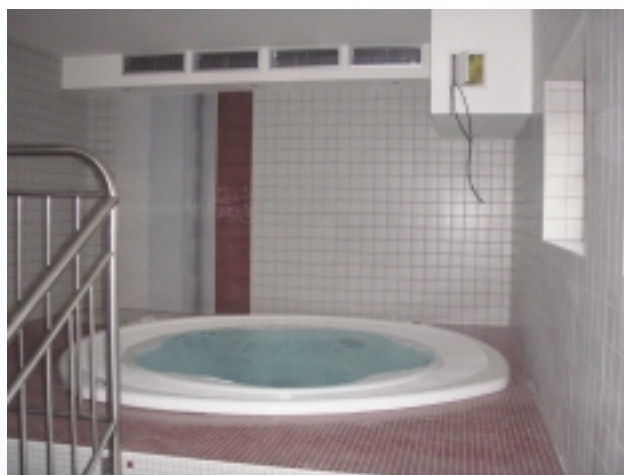

Technické zadání investorů:

1. Komplexní systém od jedné společnosti.
2. Centrální řízení topení pomocí PC z recepcce.
3. Každou místnost bude možné individuálně a jednoduše nastavit z PC.
4. Možnost zablokovat termostaty. (spotřeba)
5. Jednoduché nastavení topení pro místnosti.

Začátkem prosince 2008 jsme představili návrh komplexního řešení s důrazem na nízké provozní náklady při zachování vysokého komfortu za přijatelné investiční náklady.